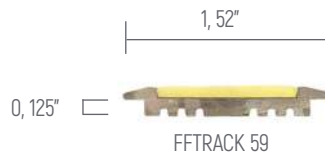

Алюминиевый профиль с FFTRACK

Применение с промышленным ковровым покрытием

LLEPM - Пол

FFTRACK 59

Алюминиевый профиль с FFTRACK 8

Применение с полами 3,5 мм

Применение с промышленным ковровым покрытием

FFTRACK 71