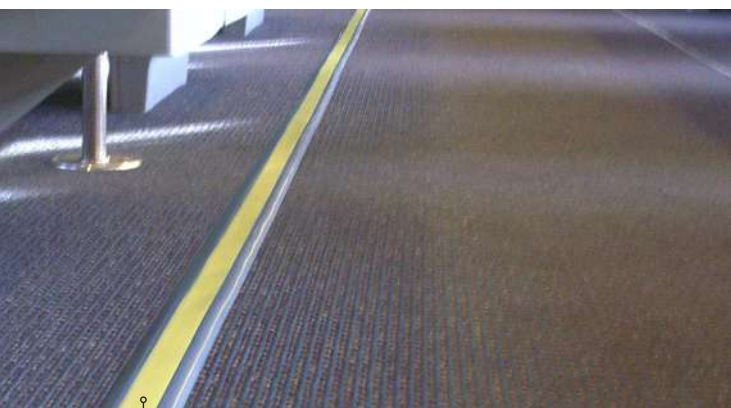

LLEPM

Низкорасположенная маркировка путей выхода

FFTRACK 50