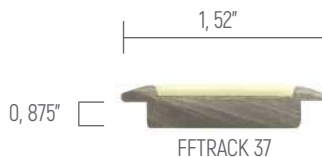

FFTRACK 37

Алюминиевый профиль с FFTRACK

Применение с промышленным ковровым покрытием