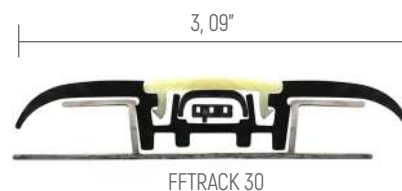

Применение с промышленным ковровым покрытием

FFTRACK 32

Экструдированный короб с двойной боковиной, фотолюминесцентный FFTRACK 33 с ножками

FFTRACK 29 LED, светодиодная лента под FFTRACK 34

Применение с промышленным ковровым покрытием